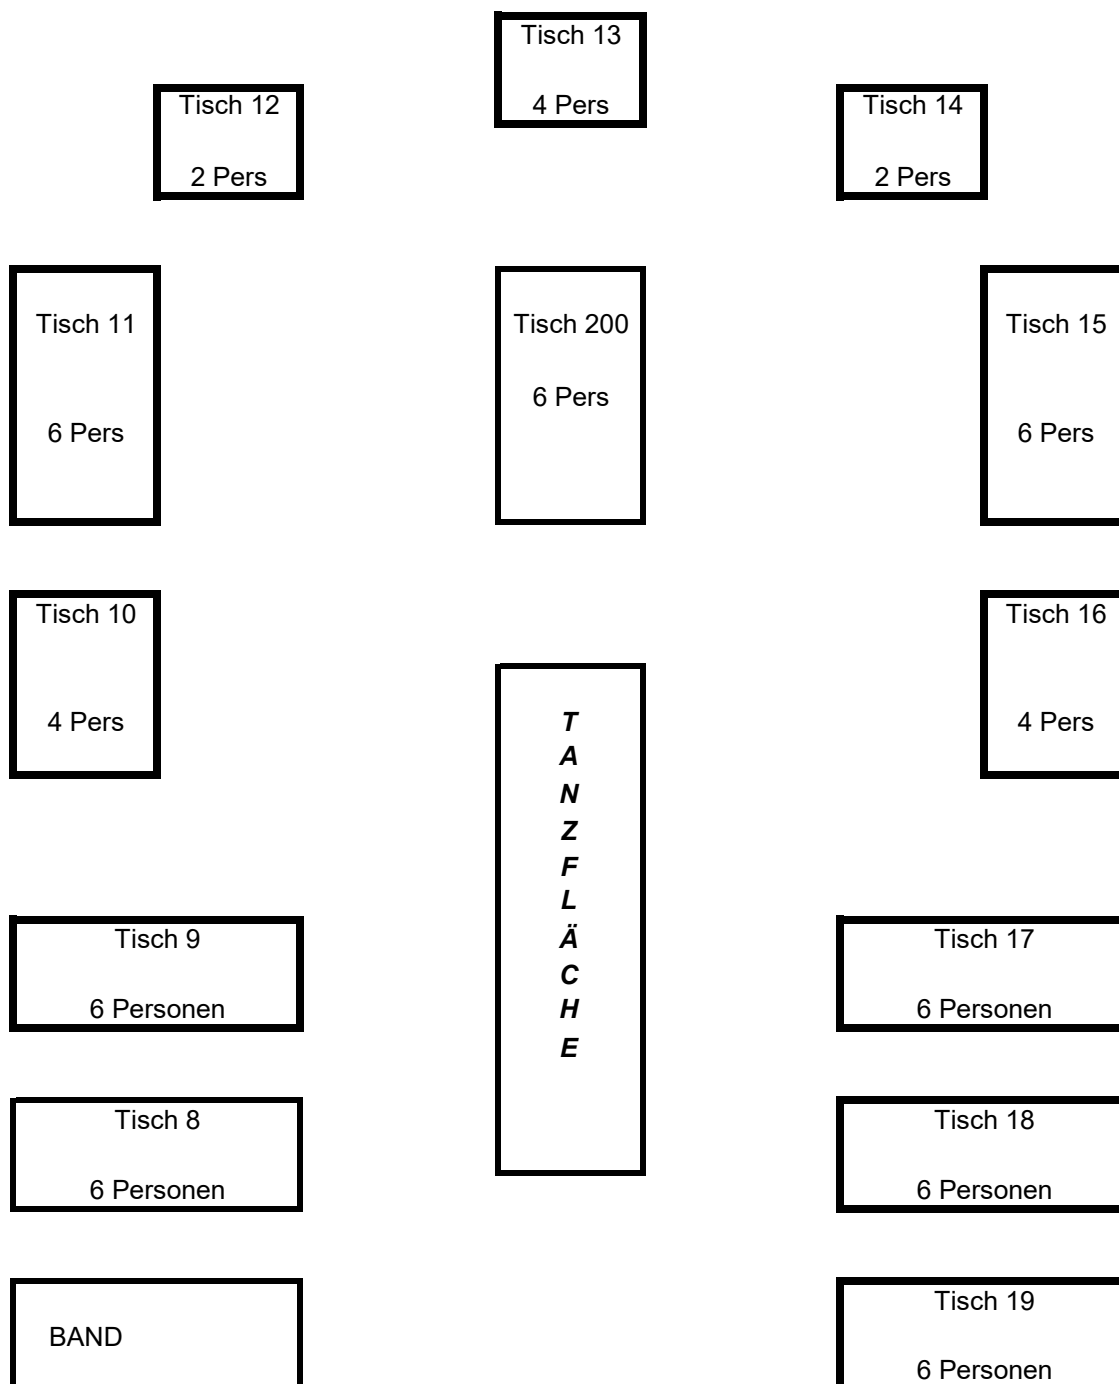

Hauptdeck Schiff "Weltenburg"/Bugbereich

Eingang Backbord

Eingang Steuerbord

für die Band wird entweder Tisch Nr. 7 entnommen
oder diese wird im Bugbereich plaziert (Tisch 12-14 und 200)